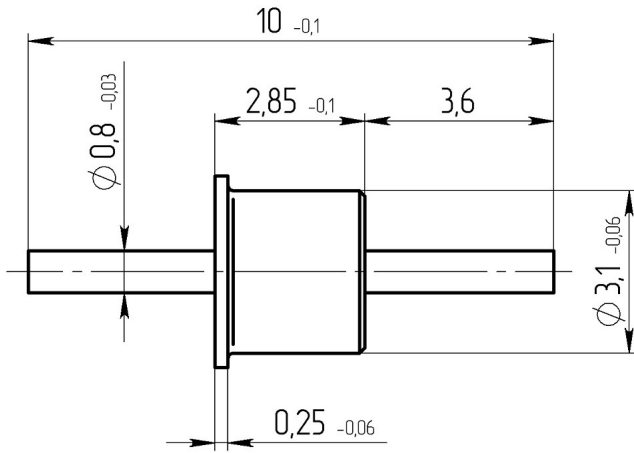

-01-04 .431145.001

Габаритные и установочные размеры

Внешний вид

SCI-9909 (Spectrum control)

2

50

0,035

4000